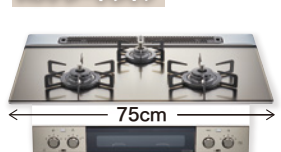

piatto Light

標準タイプ

商品番号 07
N3WS6PWAS6STE
希望小売価格
233,640円(税込)

ワイド グリル	グリルフラット 構造	グリルクリーン モード	クック ボックス対応	キャセ ロール対応	アプリ対応
オートメニュー (グリル)	鍋なし 検知	ガラス トップ	感震停止 機能	音声 ガイダンス	レンジフード 連動