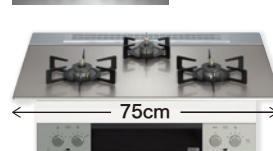

Orche

ハイグレードタイプ

商品番号 06
N3WU4PWASKSTEC
希望小売価格
280,390円(税込)

ワイド グリル	グリルフラット 構造	グリルクリーン モード	ロティ プレート対応	キャセ ロール対応	つなぐレシピ アプリ対応
オートメニュー (グリル)	鍋なし 検知	ガラス トップ	感震停止 機能	音声 ガイダンス	レンジフード 連動