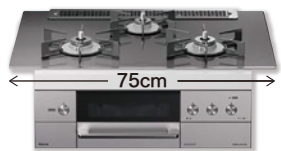

DELICIA デリシア

プレミアムタイプ
3Vタイプ

商品番号 01
RHS71W31E15RCASTW
希望小売価格
378,290円(税込)

ワイド グリル	セラミック バーナー	スモーク オフ	ココット プレート対応	ザ・ココット 対応	+R RECIPE 対応
オート メニュー	鍋なし 検知	ガラス トップ	感震停止 機能	音声 ガイダンス	レンジフード 連動