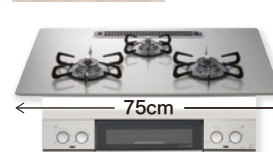

WITHNA

標準タイプ

商品番号 10
PD-819WS-U75GH
希望小売価格
234,520円(税込)

ワイド グリル	遠赤外線 グリル	フレーム トラップ	ラ・クック グラン対応	ラ・クック グランポット 対応	アプリ対応
オートメニュー (グリル)	鍋なし 検知	ガラス トップ	感震停止 機能	音声 ガイダンス	レンジフード 連動