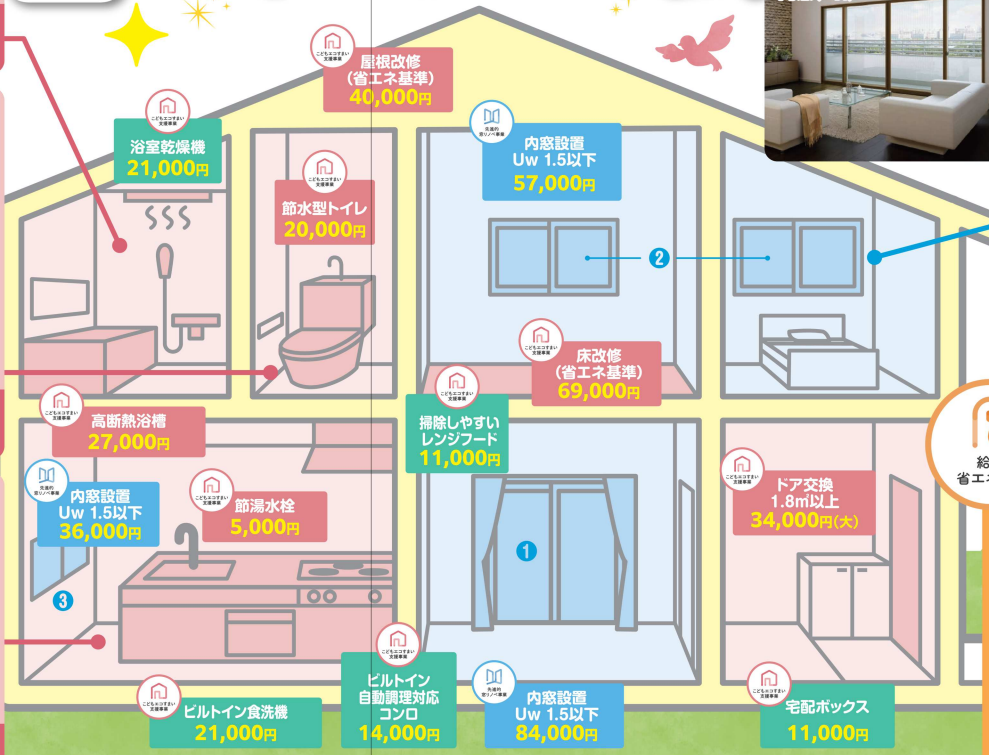

3つの補助金で おトクに 省エネリフォーム

先進的窓リノベ事業補助金 ※1

内窓設置
大きき区分(大)
Uw1.5以下Sグレード
一箇所あたり 84,000円

外窓交換(カバー工法)
大きき区分(大)
Uw1.5以下Sグレード
一箇所あたり 124,000円

ガラス交換
大きき区分(大)
Uw1.5以下Sグレード
一箇所あたり 32,000円

最大50%相当 / 還元

Low-E 複層ガラス(ガス入り)仕様

補助金額 (Sグレード適用)

- ① (大) 84,000円 × 1か所
- ② (中) 57,000円 × 2か所
- ③ (小) 36,000円 × 1か所

①+②+③ 補助金合計234,000円

給湯省エネ事業補助金

家庭用燃料電池(エネファーム)
150,000円/台

(ハイブリッド給湯器 50,000円/台
ヒートポンプ給湯器 50,000円/台)

上記以外の高効率給湯器は「こどもエコすまい支援事業」の補助金対象となりません。(27,000円/戸)

※1原則として1申請当たり合計補助額が5万円未満の場合は申請出来ません。
※2先進的窓リノベもしくは給湯省エネ事業と併せて申請する場合は1申請当たり合計申請額2万円以上から申請可能となります。
※商品画像はイメージです。 ※記載の補助金は一例です。詳しくはお問合せ下さい。 ※補助金の交付申請手続きは弊社にて行います。 ※国の補助金事業で補助対象が重複する制度との併用は不可となります。
※意種や詳細ガラス種、デザイン、枠バリエーションなどにより該当しない場合があります。 ※補助額は地域や商品の仕様により変動する場合があります。

詳しくは <https://jutaku-shoene2023.mlit.go.jp>

「住宅省エネ2023キャンペーン」HPをチェック!