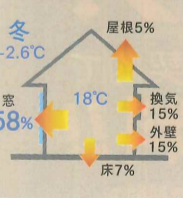

あなたの分まで頑張るキッチン。

展示中

4 Day Reform

ホワイト7 ステディア 基本プラン 扉グレード クラス1 1型2m55cm 食洗機なし 商品番号 39 希望小売価格 1,089,000円(税込) **99** (税込) 万円 基本工事費込 (オプション部材別途) ※システムキッチンからのお取替

ご成約特典 下記どちらかおひとつをお選びいただけます 先着1名様 洗エールレンジフード ヘグレードUP 先着3名様 浅型食洗機 フレゼント

家族みんなでおうちスパ。

3 Day Reform

Takara standard グランSPA (戸建用) 1616サイズ 基本セット キーブロック浴槽仕様 商品番号 40 希望小売価格 752,400円(税込) **117** (税込) 万円 基本工事費込 (オプション部材別途) ※システムバスからのお取替

シンプルで個性が際立つコーディネート。

2 Day Reform

リネオV (マンション用) 1216サイズ Fタイプ 人造大理石浴槽 商品番号 41 希望小売価格 1,136,300円(税込) **75** (税込) 万円 基本工事費込 (オプション部材別途) 断熱性能UP

断熱リフォーム

住まいのお悩みランキング ①寒い ②結露 ③暑い をまとめて解決します!

健康で快適なおうち時間は、お部屋の温度、湿度、換気が大切な要素です。

健康・快適・省エネ!! YKK AP ドアリモ 玄関ドア F03デザイン 断熱D4仕様 幅124cm 高さ236cm ポケットキー 商品番号 43 1 Day Reform 希望小売価格 740,850円(税込) **52** (税込) 万円 基本工事費込