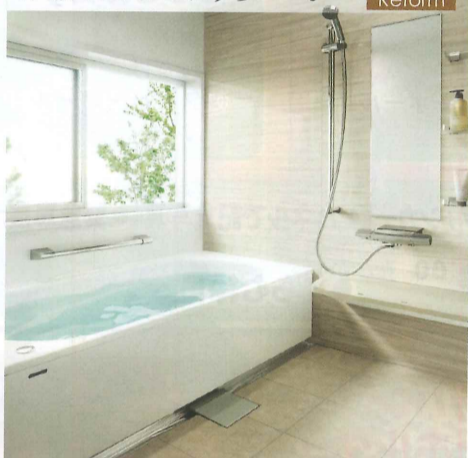

1616サイズ Mタイプ 商品番号 38

マグネットシェルフ

エコアクアシャワー SPA

希望小売価格 1,258,400円(税込)

さらさらの「リットル」10L水栓 サーマルス フロア まる洗いカウンター マグネットシェルフ 希望小売価格 1,258,400円(税込) **93** (税込) 万円 標準取替工事費込 (オプション部材別途) ※システムバスからのお取替

クラッシュモリフォーム 人気ラインナップ

あなたの分まで頑張るキッチン。

展示中

4 Day Reform

ホワイト7 ステディア 基本プラン 扉グレード クラス1 1型2m55cm 食洗機なし 商品番号 39 希望小売価格 1,089,000円(税込) **99** (税込) 万円 基本工事費込 (オプション部材別途) ※システムキッチンからのお取替

ご成約特典 下記どちらかおひとつをお選びいただけます 先着1名様 洗エールレンジフード ヘグレードUP 先着3名様 浅型食洗機 フレゼント

家族みんなでおうちスパ。

3 Day Reform

Takara standard グランSPA (戸建用) 1616サイズ 基本セット キーブロック浴槽仕様 商品番号 40 希望小売価格 752,400円(税込) **117** (税込) 万円 基本工事費込 (オプション部材別途) ※システムバスからのお取替

シンプルで個性が際立つコーディネート。

2 Day Reform

リネオV (マンション用) 1216サイズ Fタイプ 人造大理石浴槽 商品番号 41 希望小売価格 1,136,300円(税込) **75** (税込) 万円 基本工事費込 (オプション部材別途) 断熱性能UP