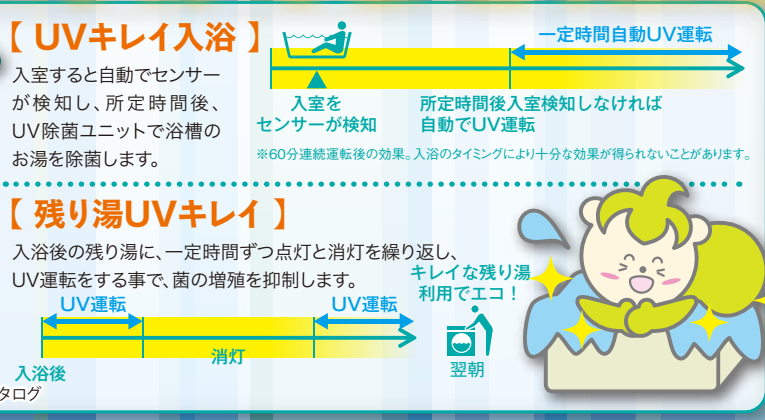

夏のお買得キャンペーン

河内長野ガス

この夏もクラッシモは楽しいことがいっぱい!

夏のファミリーデ 7/29(土)

詳しくはウラ面で

7/15(土)~8/27(日)

粗品プレゼント お見積りいただいたお客様全員にプレゼント。
※一家族様につき一つ。

ご来店見積り特典

ご来店割 ショールームでお申し込みいただくと通常販売価格より値引きいたします。

取り替えるなら次世代風呂給湯器をおすすめします!

キレイをサポート

99.9%以上の除菌性能のUV除菌ユニットを搭載!!

UV除菌ユニット (内部イメージ)

出典元:株式会社ノーリツ ガス給湯機器総合カタログ

安心をサポート

入浴事故の主な要因知ってますか?

ヒートショック

のぼせ

同居家族などの気づき遅れ

出典元:株式会社ノーリツ ガス給湯機器総合カタログ

ズバコレ!

GT-C 62series

NORITZ

ECOエコエネ New