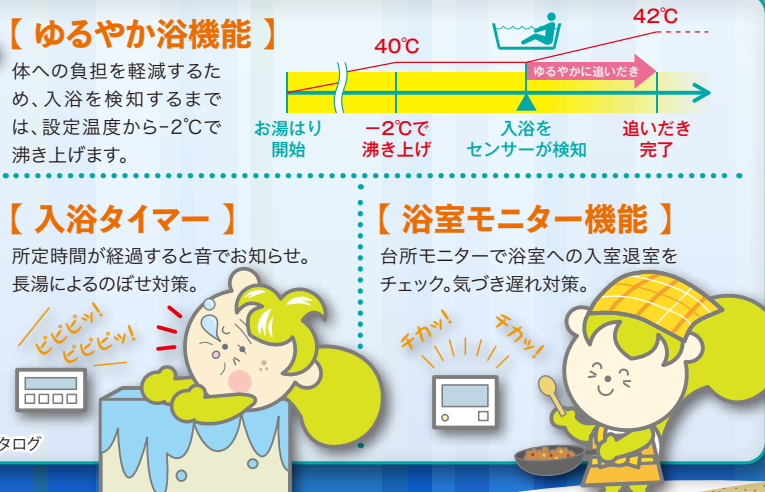

ヒートショック

のぼせ

同居家族などの気づき遅れ

出典元:株式会社ノーリツ ガス給湯機器総合カタログ

ズバコレ!

GT-C 62series

NORITZ

ECOエコエネ New